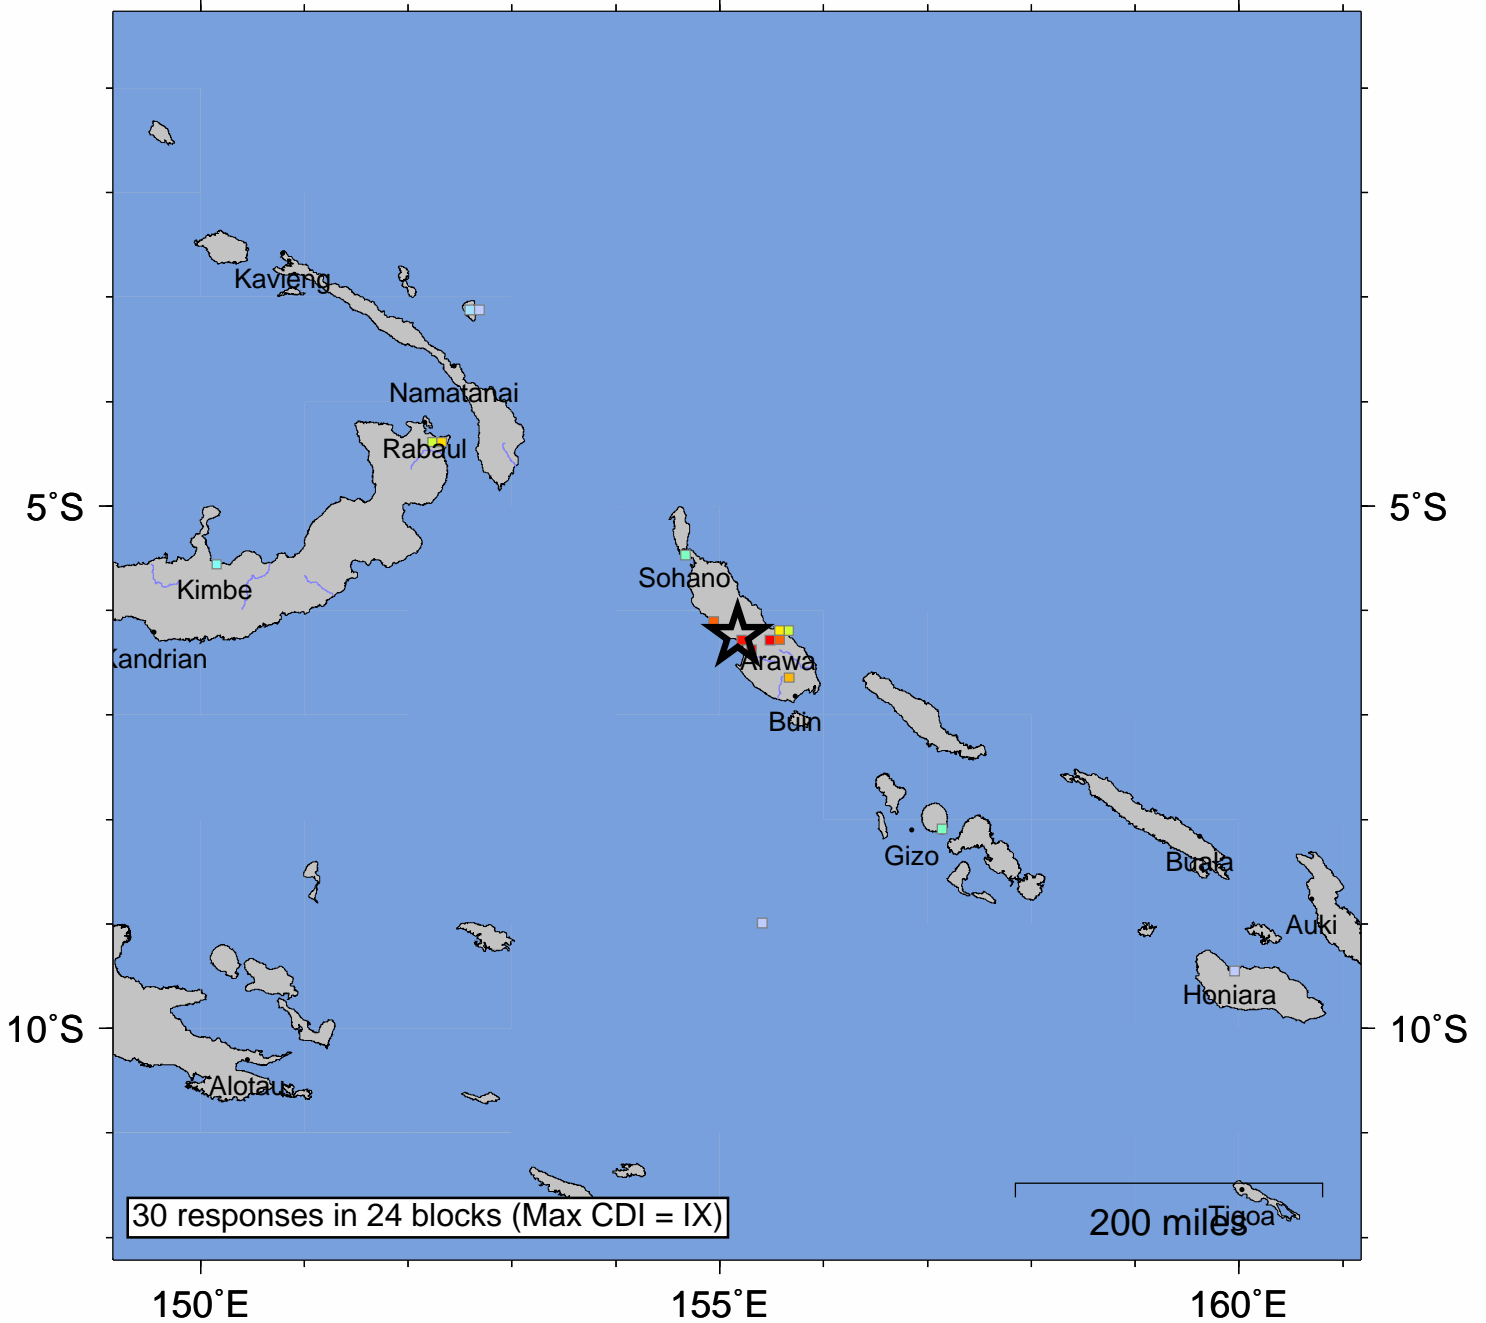

USGS Community Internet Intensity Map BOUGAINVILLE REGION, PAPUA NEW GUINEA

Jan 22 2017 02:30:22 PM local 6.2469S 155.1715E M7.9 Depth: 135 km ID:us10007uph

	150°E	155°E					160°E			
SHAKING	<i>Not felt</i>	<i>Weak</i>	<i>Light</i>	<i>Moderate</i>	<i>Strong</i>	Very strong	Severe	Violent	Extreme	
DAMAGE	none	none	none	Very light	<i>Light</i>	<i>Moderate</i>	<i>Moderate/Heavy</i>	<i>Heavy</i>	<i>Very Heavy</i>	
INTENSITY	I	II-III	IV	V	VI	VII	VIII	IX	X+	