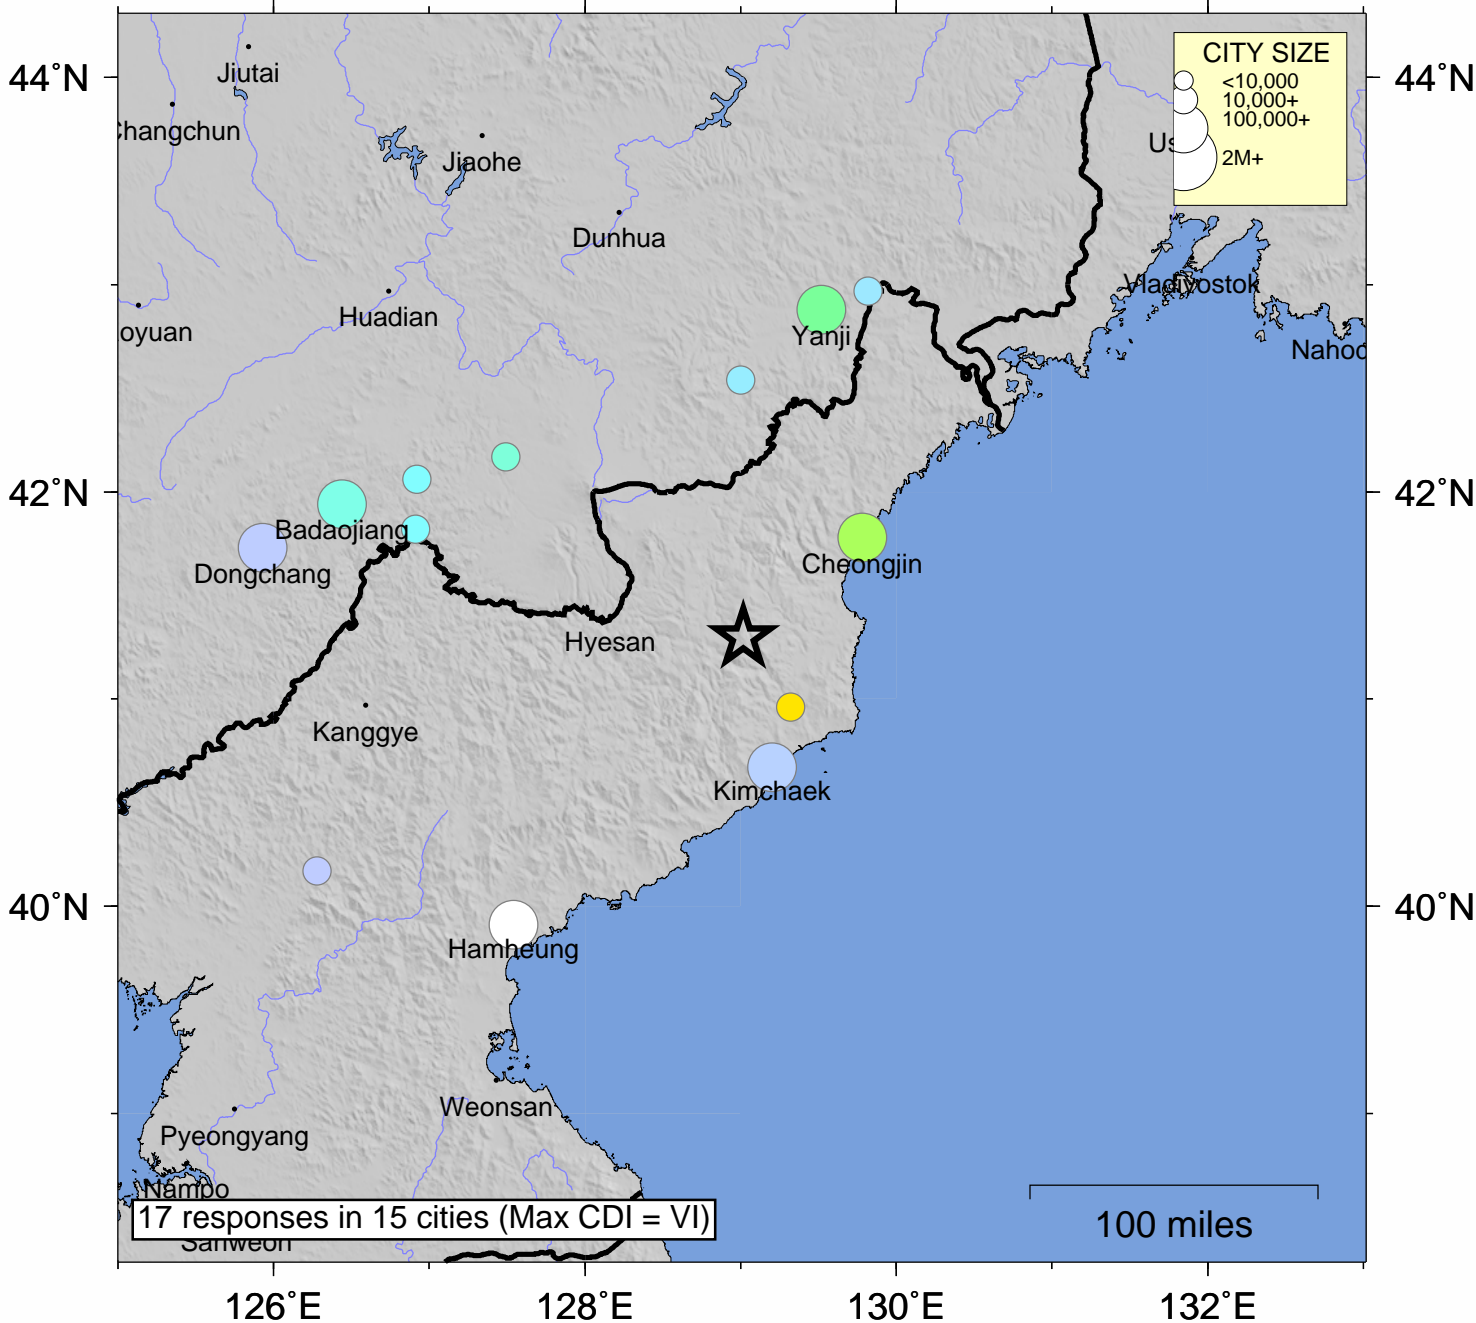

USGS Community Internet Intensity Map NORTH KOREA

Sep 9 2016 09:30:01 AM local 41.2977N 129.0147E M5.3 Depth: 0 km ID:us10006n8a

SHAKING	<i>Not felt</i>	<i>Weak</i>	<i>Light</i>	<i>Moderate</i>	<i>Strong</i>	Very strong	Severe	Violent	Extreme
DAMAGE	none	none	none	Very light	<i>Light</i>	<i>Moderate</i>	<i>Moderate/Heavy</i>	<i>Heavy</i>	<i>Very Heavy</i>
INTENSITY	I	II-III	IV	V	VI	VII	VIII	IX	X+