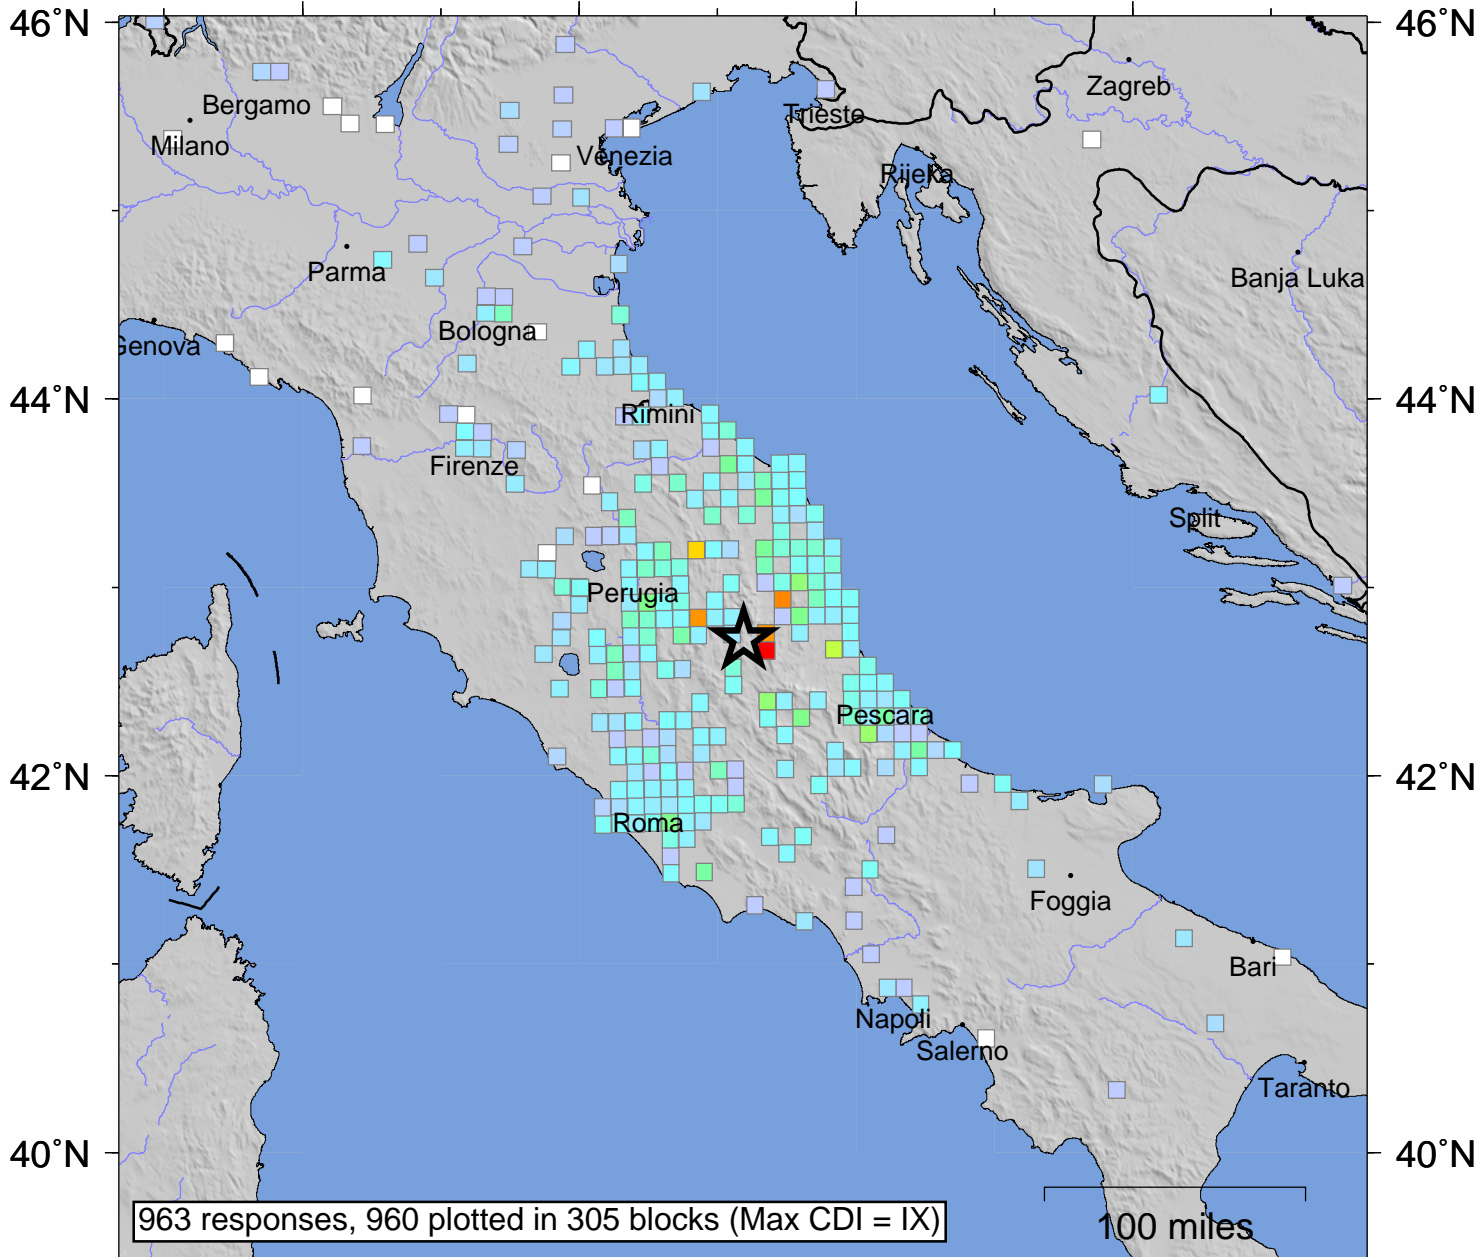

# USGS Community Internet Intensity Map CENTRAL ITALY

Aug 24 2016 03:36:32 AM local 42.723N 13.1877E M6.2 Depth: 4 km ID:us10006g7d

	10°E	12°E	14°E	16°E					
<b>SHAKING</b>	<i>Not felt</i>	<i>Weak</i>	<i>Light</i>	<i>Moderate</i>	<i>Strong</i>	Very strong	Severe	Violent	Extreme
<b>DAMAGE</b>	none	none	none	Very light	<i>Light</i>	<i>Moderate</i>	<i>Moderate/Heavy</i>	<i>Heavy</i>	<i>Very Heavy</i>
<b>INTENSITY</b>	<b>I</b>	<b>II-III</b>	<b>IV</b>	<b>V</b>	<b>VI</b>	<b>VII</b>	<b>VIII</b>	<b>IX</b>	<b>X+</b>