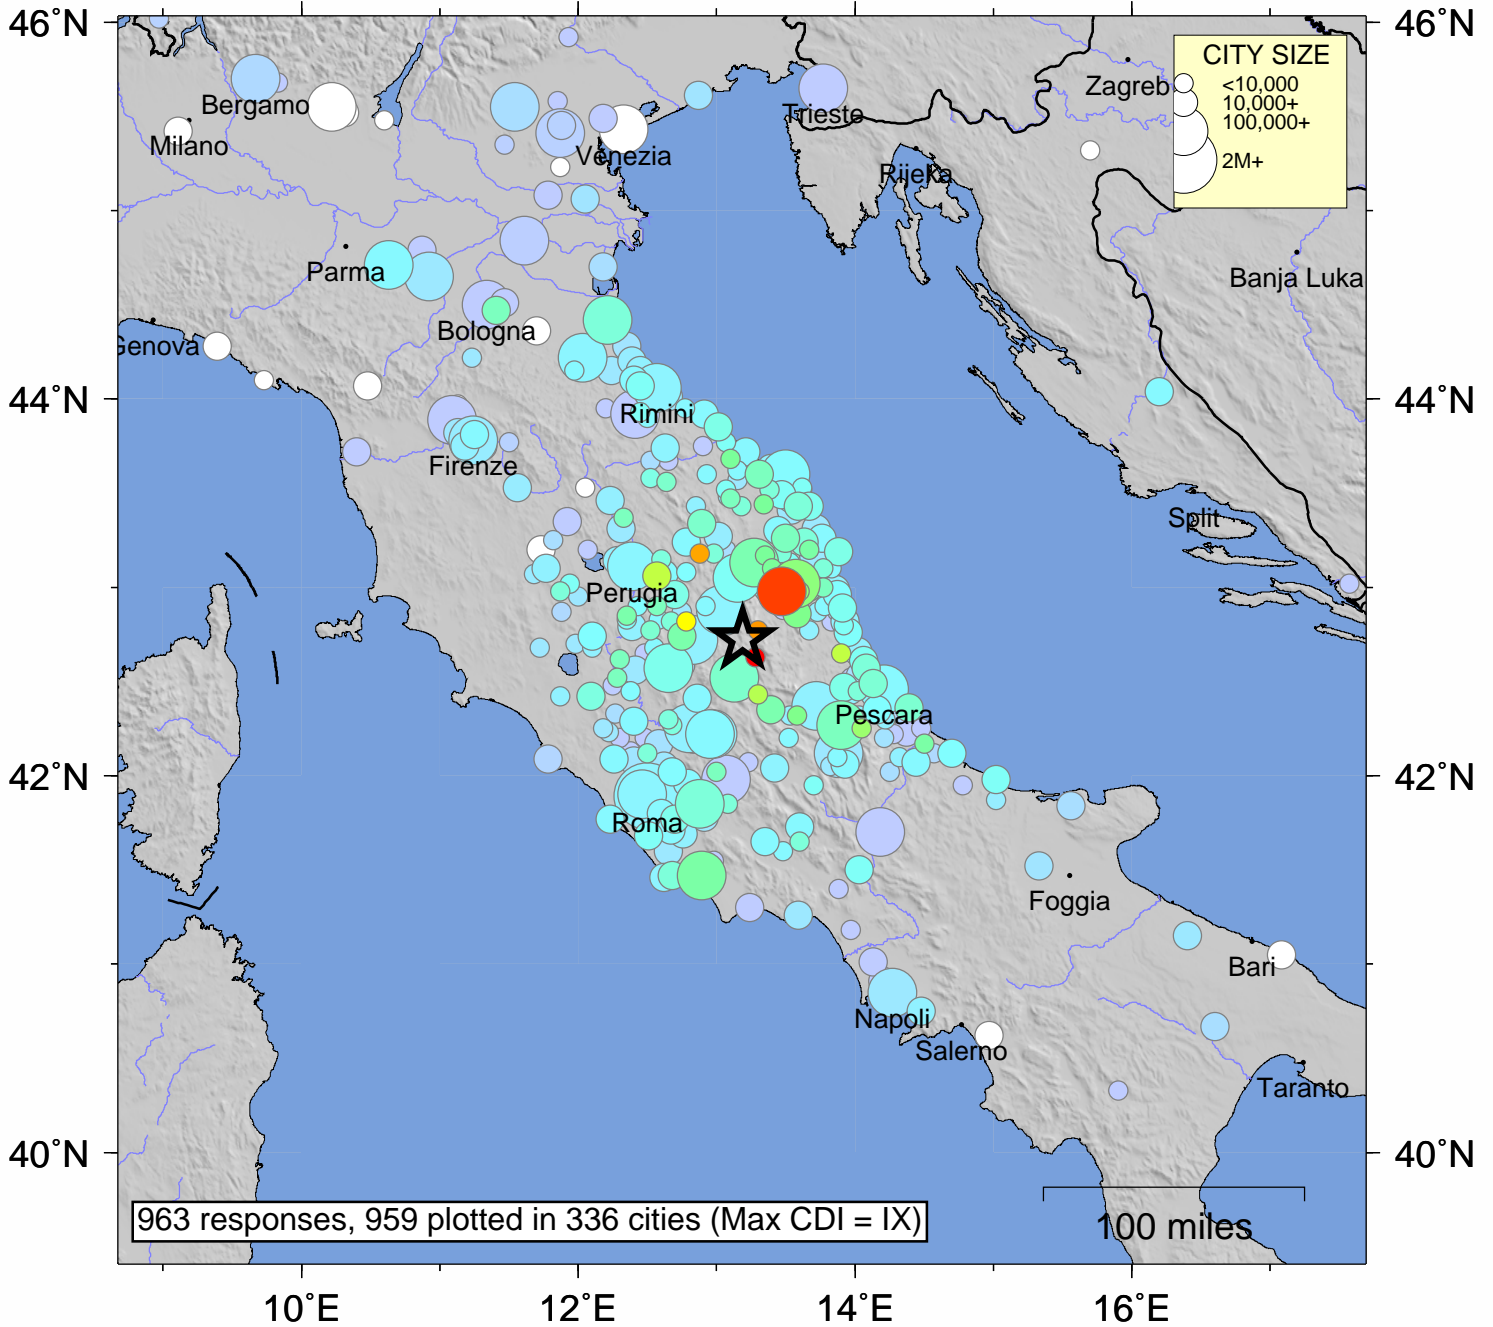

# USGS Community Internet Intensity Map CENTRAL ITALY

Aug 24 2016 03:36:32 AM local 42.723N 13.1877E M6.2 Depth: 4 km ID:us10006g7d

<b>SHAKING</b>	<i>Not felt</i>	<i>Weak</i>	<i>Light</i>	<i>Moderate</i>	<i>Strong</i>	Very strong	Severe	Violent	Extreme
<b>DAMAGE</b>	none	none	none	Very light	<i>Light</i>	<i>Moderate</i>	<i>Moderate/Heavy</i>	<i>Heavy</i>	<i>Very Heavy</i>
<b>INTENSITY</b>	<b>I</b>	<b>II-III</b>	<b>IV</b>	<b>V</b>	<b>VI</b>	<b>VII</b>	<b>VIII</b>	<b>IX</b>	<b>X+</b>