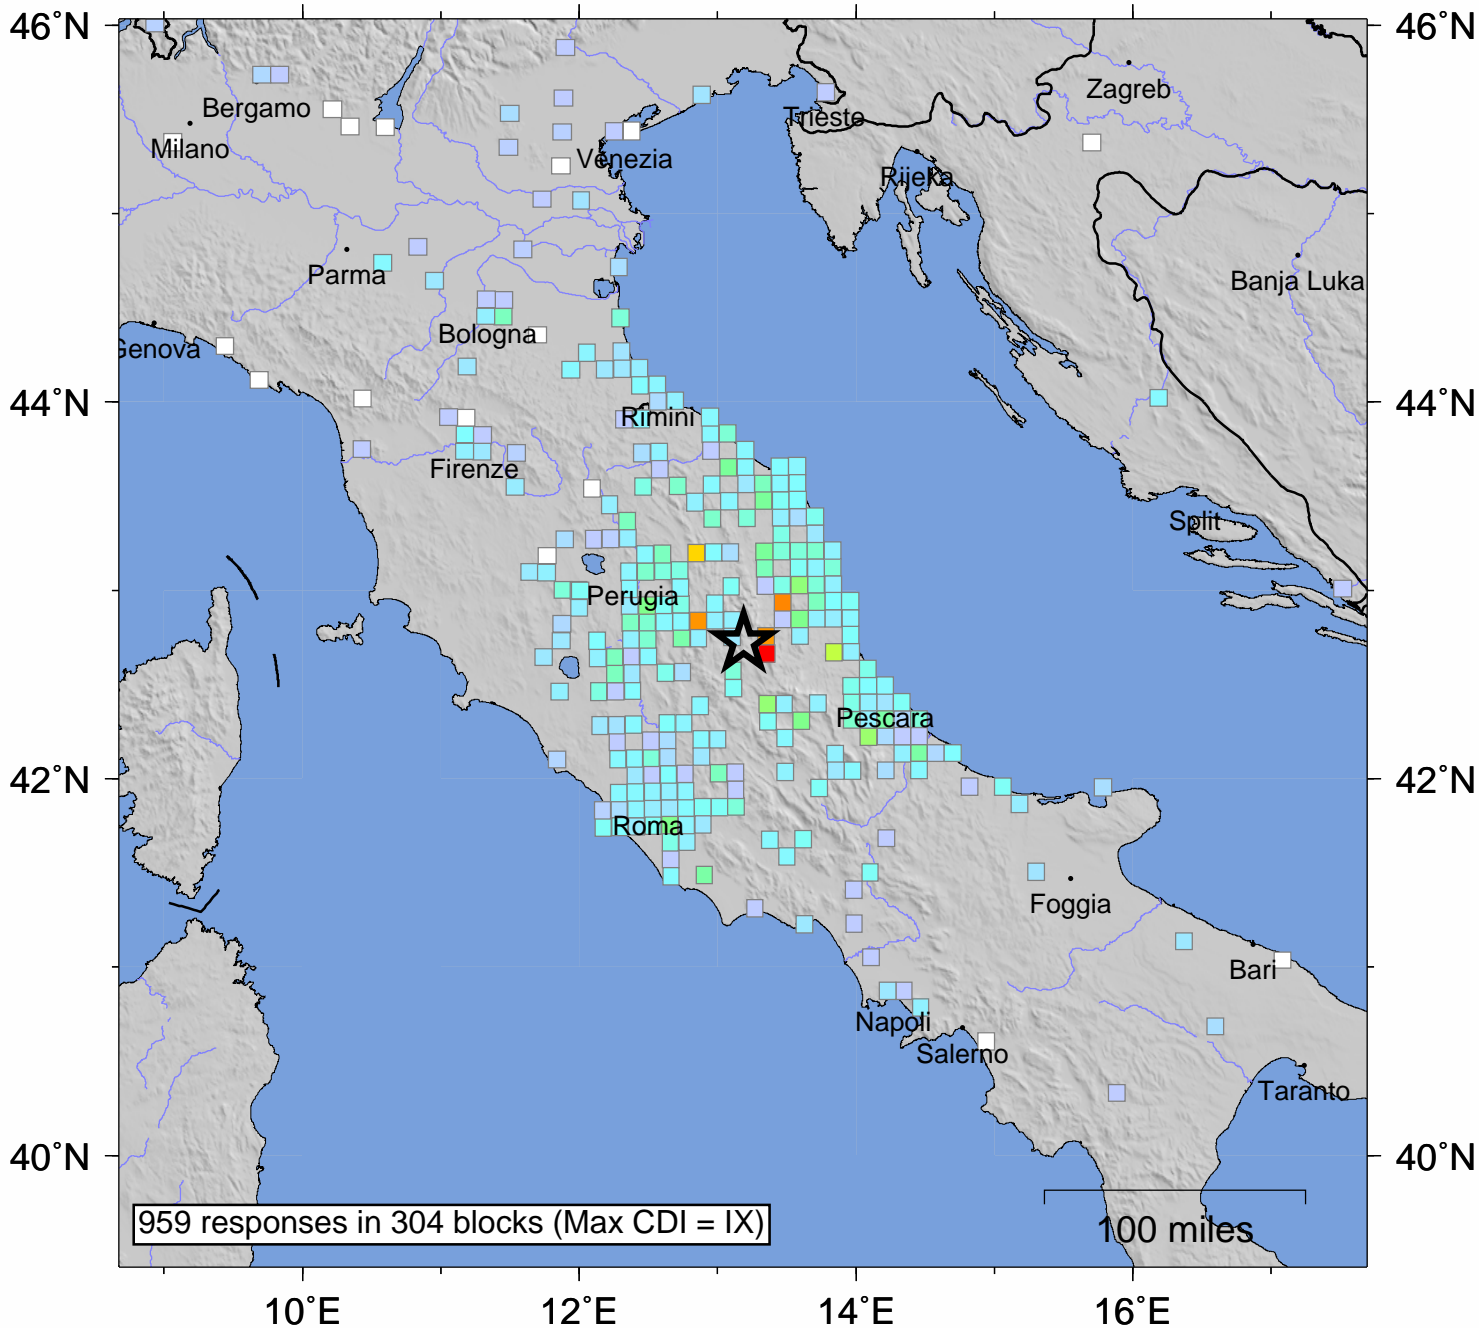

# USGS Community Internet Intensity Map CENTRAL ITALY

Aug 24 2016 03:36:32 AM local 42.723N 13.1877E M6.2 Depth: 4 km ID:us10006g7d

<b>SHAKING</b>	<i>Not felt</i>	<i>Weak</i>	<i>Light</i>	<i>Moderate</i>	<i>Strong</i>	Very strong	Severe	Violent	Extreme
<b>DAMAGE</b>	none	none	none	Very light	<i>Light</i>	<i>Moderate</i>	<i>Moderate/Heavy</i>	<i>Heavy</i>	<i>Very Heavy</i>
<b>INTENSITY</b>	<b>I</b>	<b>II-III</b>	<b>IV</b>	<b>V</b>	<b>VI</b>	<b>VII</b>	<b>VIII</b>	<b>IX</b>	<b>X+</b>