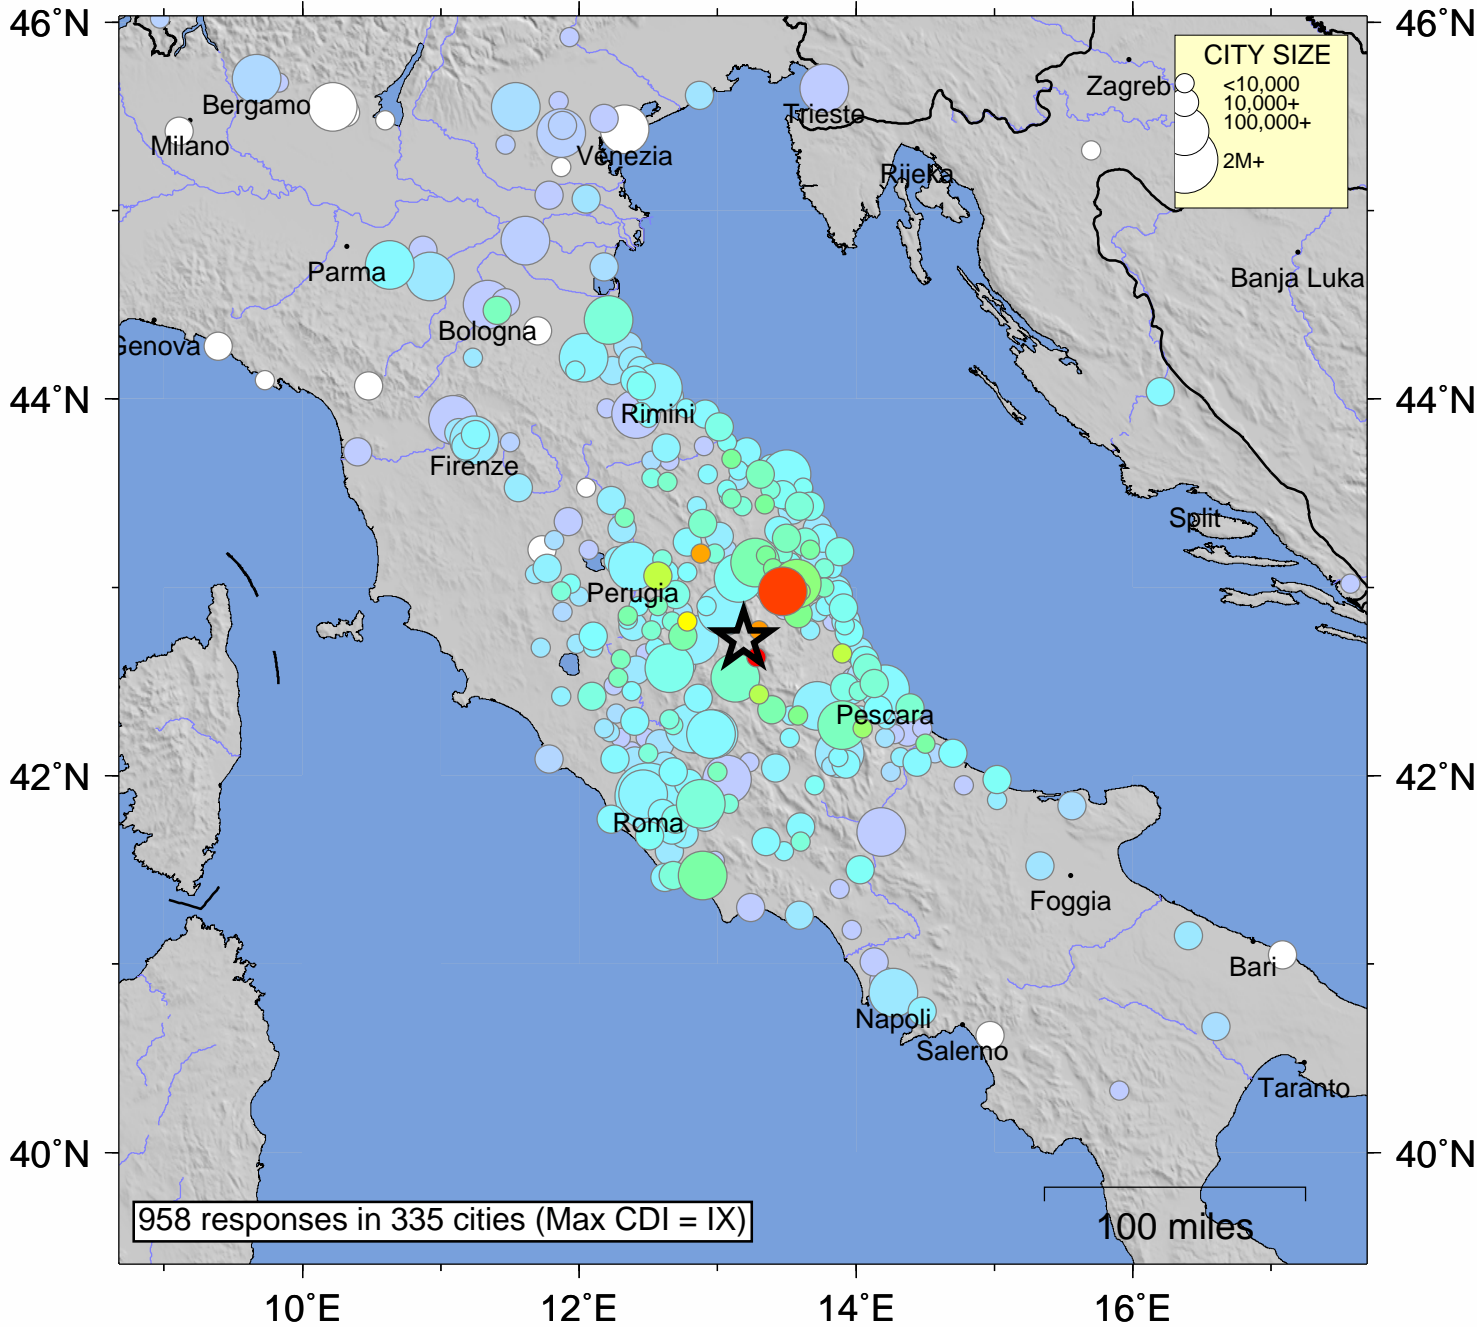

USGS Community Internet Intensity Map CENTRAL ITALY

Aug 24 2016 03:36:32 AM local 42.723N 13.1877E M6.2 Depth: 4 km ID:us10006g7d

SHAKING	<i>Not felt</i>	<i>Weak</i>	<i>Light</i>	<i>Moderate</i>	<i>Strong</i>	Very strong	Severe	Violent	Extreme
DAMAGE	none	none	none	Very light	<i>Light</i>	<i>Moderate</i>	<i>Moderate/Heavy</i>	<i>Heavy</i>	<i>Very Heavy</i>
INTENSITY	I	II-III	IV	V	VI	VII	VIII	IX	X+