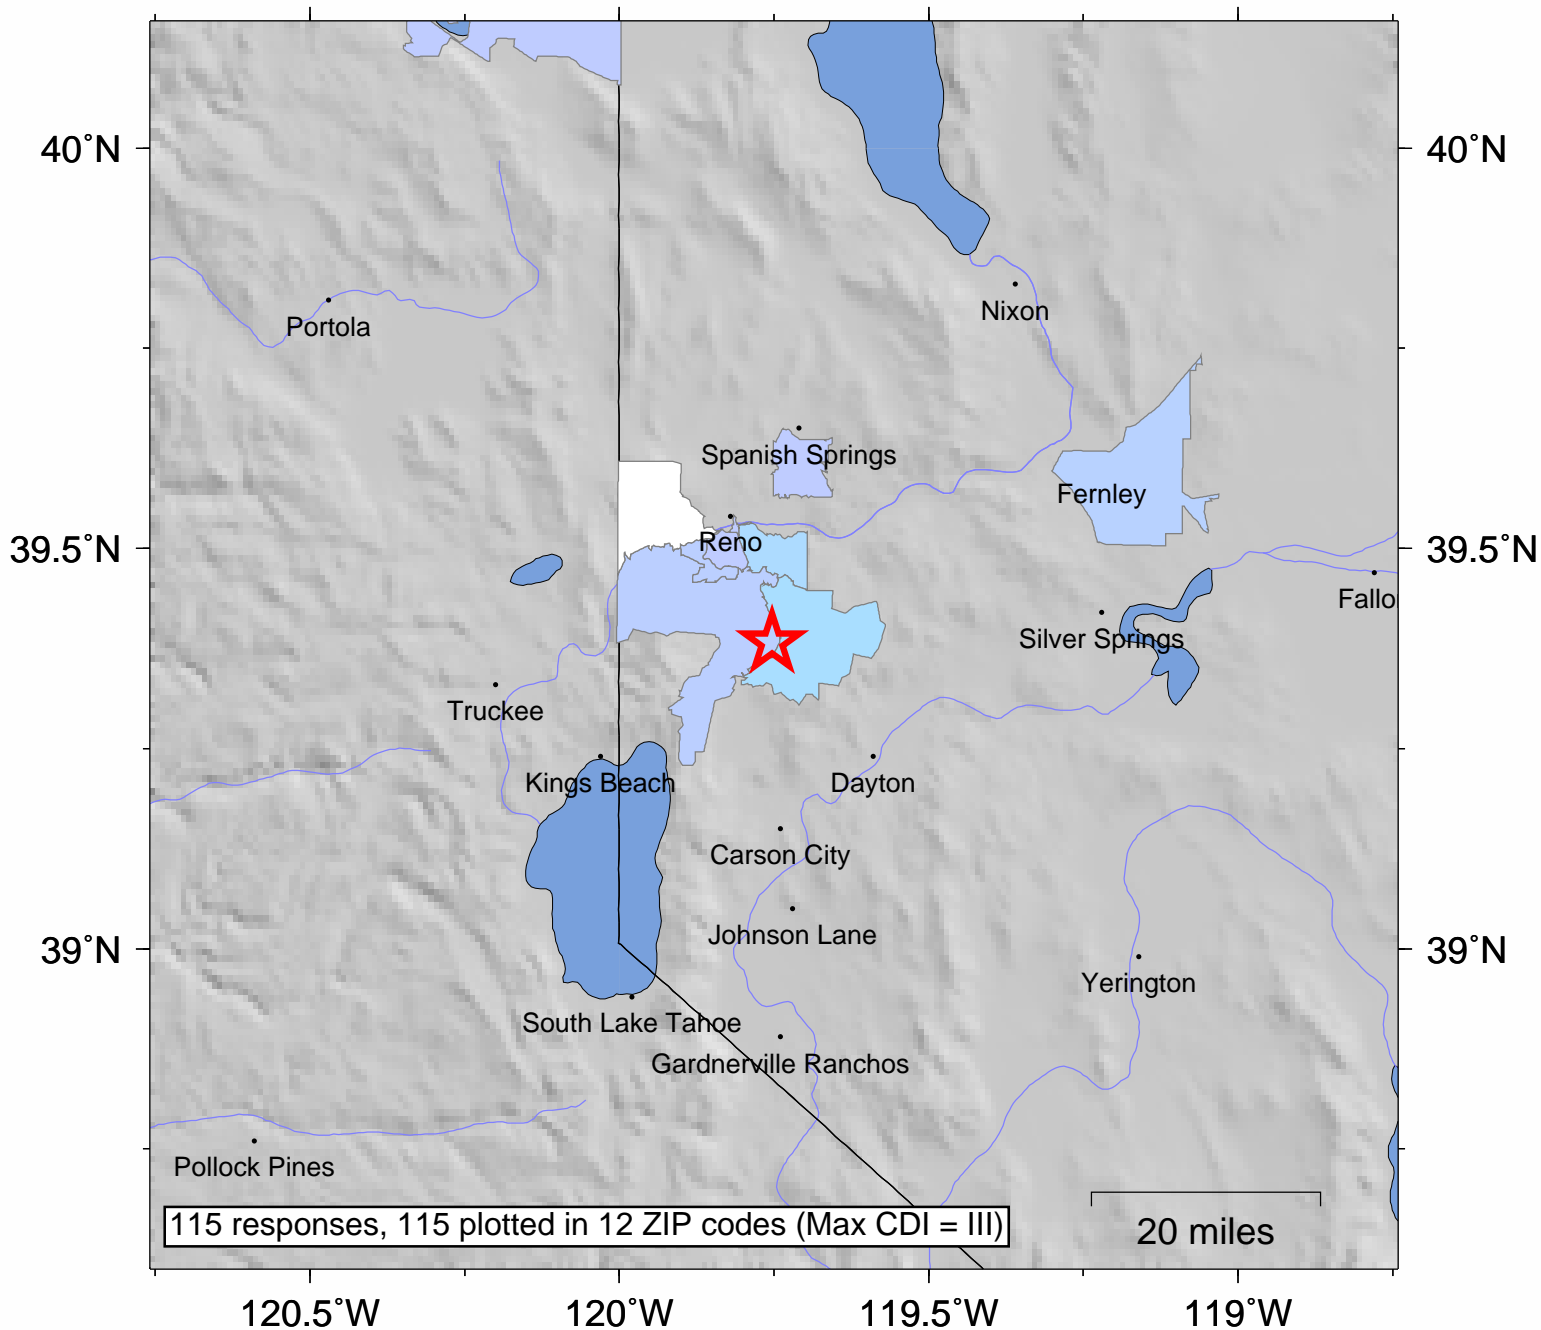

USGS Community Internet Intensity Map

NEVADA

Jan 17 2018 03:24:53 AM UTC 39.3829N 119.7531W M2.8 Depth: 7 km ID:nn00618549

	120.5°W	120°W	119.5°W	119°W
SHAKING	<i>Not felt</i>	<i>Weak</i>	<i>Light</i>	<i>Moderate</i>
DAMAGE	none	none	Very light	<i>Light</i>
INTENSITY	I	II-III	IV	V
				VI
				VII
				VIII
				IX
				X+