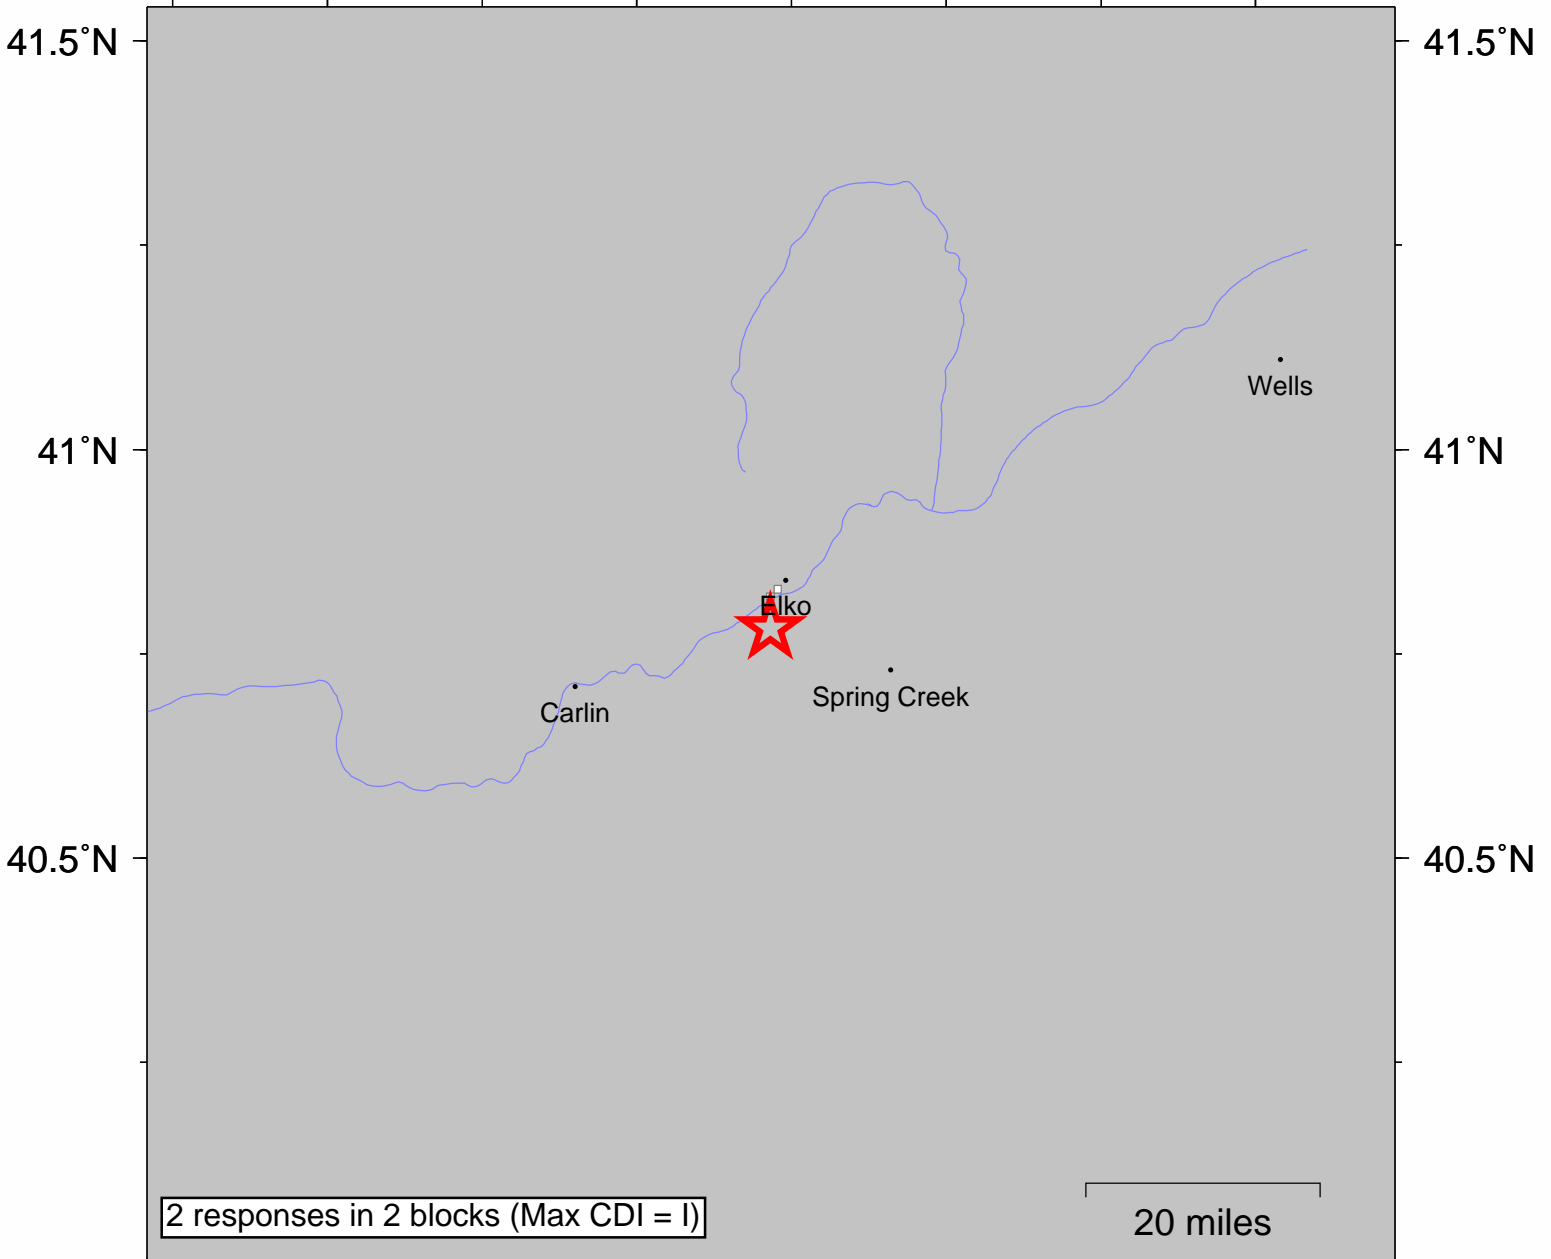

USGS Community Internet Intensity Map NEVADA

Apr 21 2017 10:38:46 AM UTC 40.781N 115.7844W M2.5 Depth: 16 km ID:nn00586610

	116.5°W	116°W	115.5°W	115°W					
SHAKING	<i>Not felt</i>	<i>Weak</i>	<i>Light</i>	<i>Moderate</i>	<i>Strong</i>	Very strong	Severe	Violent	Extreme
DAMAGE	none	none	none	Very light	<i>Light</i>	<i>Moderate</i>	<i>Moderate/Heavy</i>	<i>Heavy</i>	<i>Very Heavy</i>
INTENSITY	I	II-III	IV	V	VI	VII	VIII	IX	X+