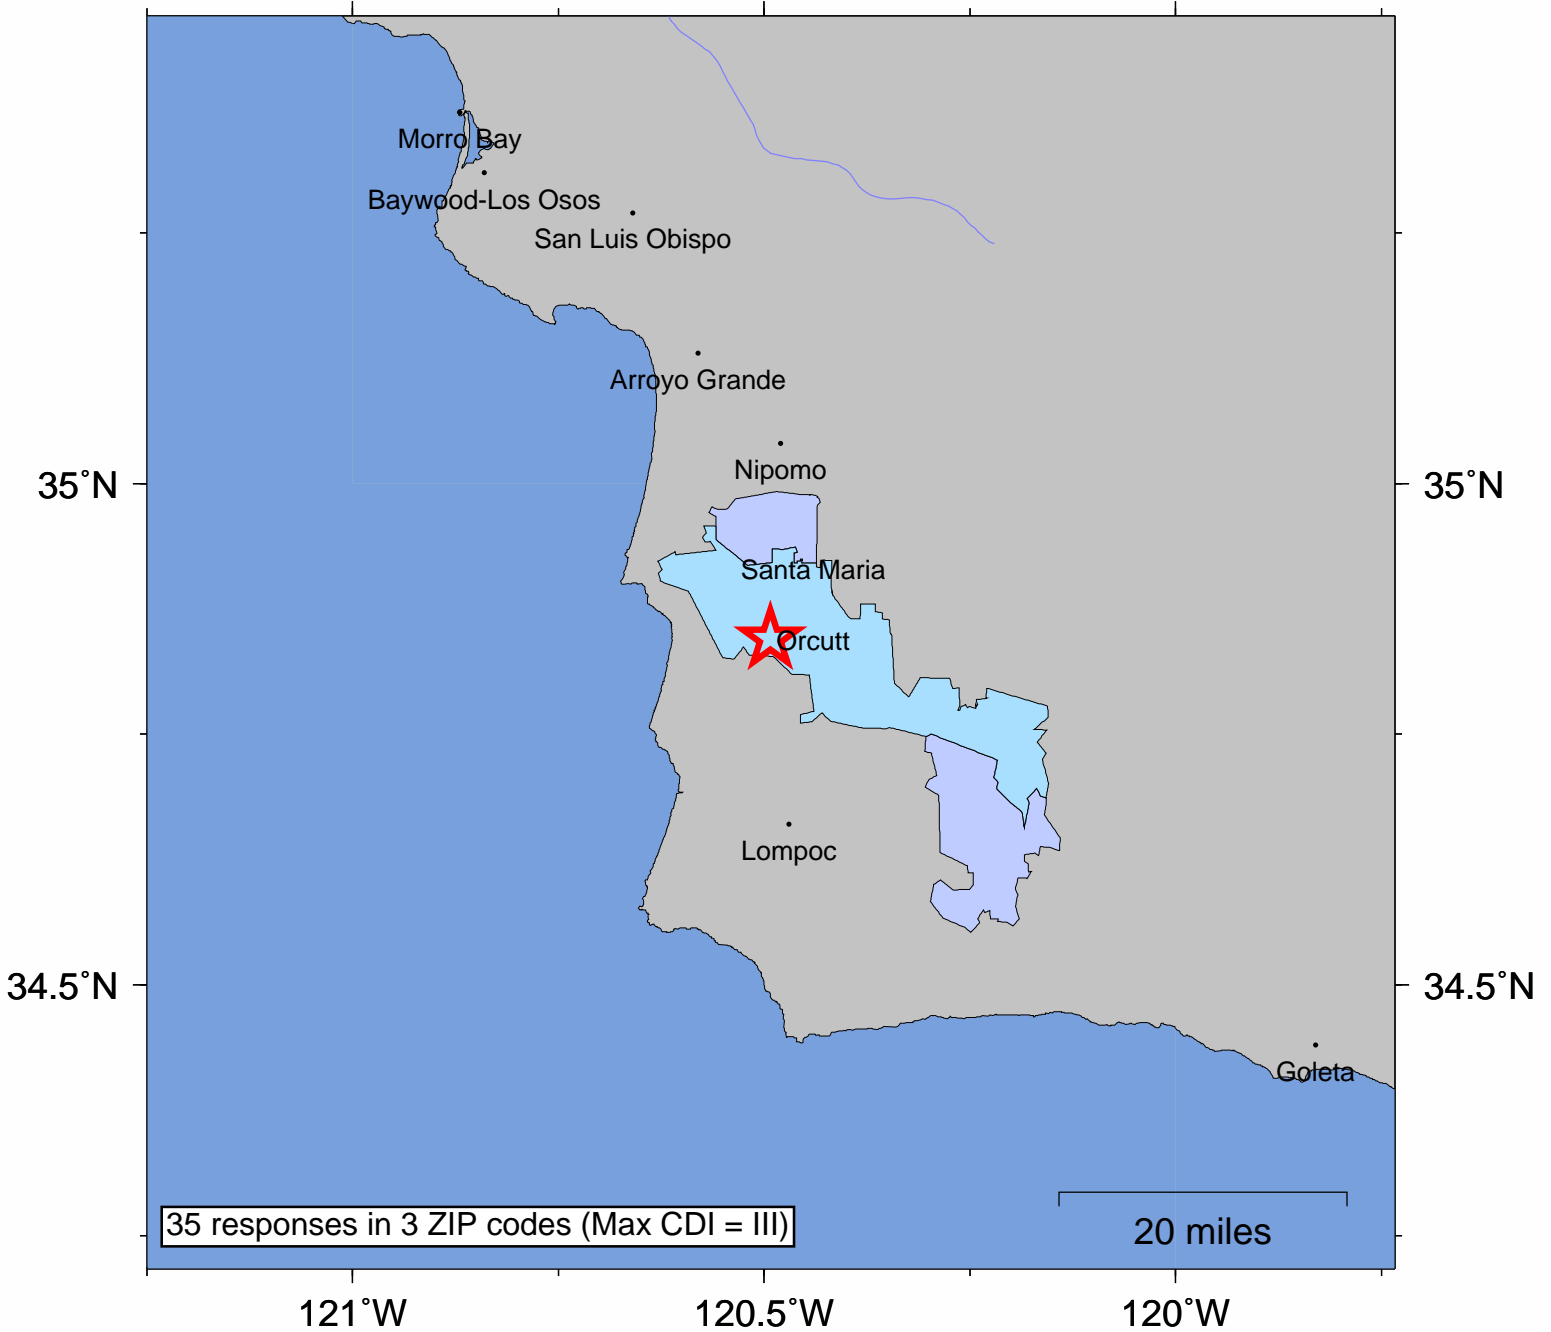

USGS Community Internet Intensity Map CENTRAL CALIFORNIA

Jun 16 2017 04:43:14 AM UTC 34.8453N 120.4922W M2.2 Depth: 0 km ID:ci37910576

	121°W		120.5°W		120°W					
SHAKING	<i>Not felt</i>	<i>Weak</i>	<i>Light</i>	<i>Moderate</i>	<i>Strong</i>	Very strong	Severe	Violent	Extreme	
DAMAGE	none	none	none	Very light	<i>Light</i>	<i>Moderate</i>	<i>Moderate/Heavy</i>	<i>Heavy</i>	<i>Very Heavy</i>	
INTENSITY	I	II-III	IV	V	VI	VII	VIII	IX	X+	