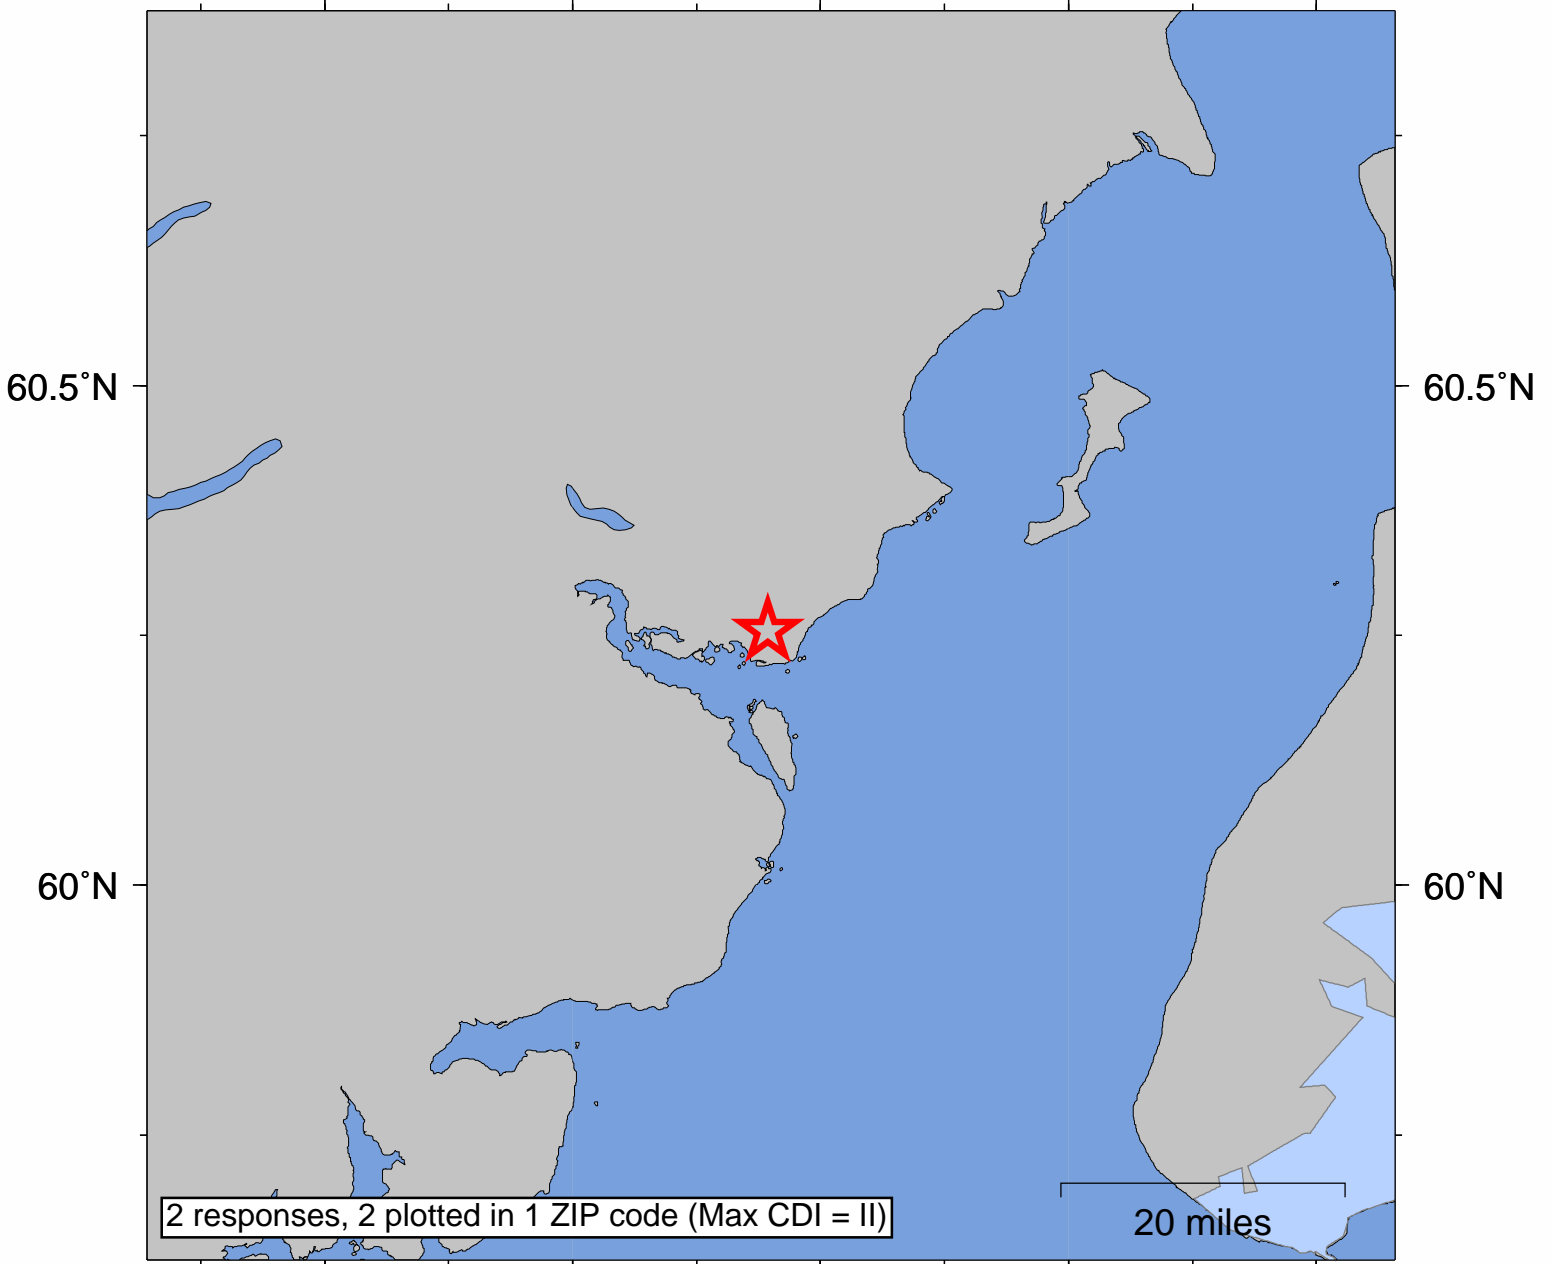

USGS Community Internet Intensity Map SOUTHERN ALASKA

Jun 25 2018 10:53:54 PM UTC 60.2543N 152.6066W M3.4 Depth: 104 km ID:ak19801683

	153.5°W	153°W	152.5°W	152°W	151.5°W				
SHAKING	<i>Not felt</i>	<i>Weak</i>	<i>Light</i>	<i>Moderate</i>	<i>Strong</i>	Very strong	Severe	Violent	Extreme
DAMAGE	none	none	none	Very light	<i>Light</i>	<i>Moderate</i>	<i>Moderate/Heavy</i>	<i>Heavy</i>	<i>Very Heavy</i>
INTENSITY	I	II-III	IV	V	VI	VII	VIII	IX	X+