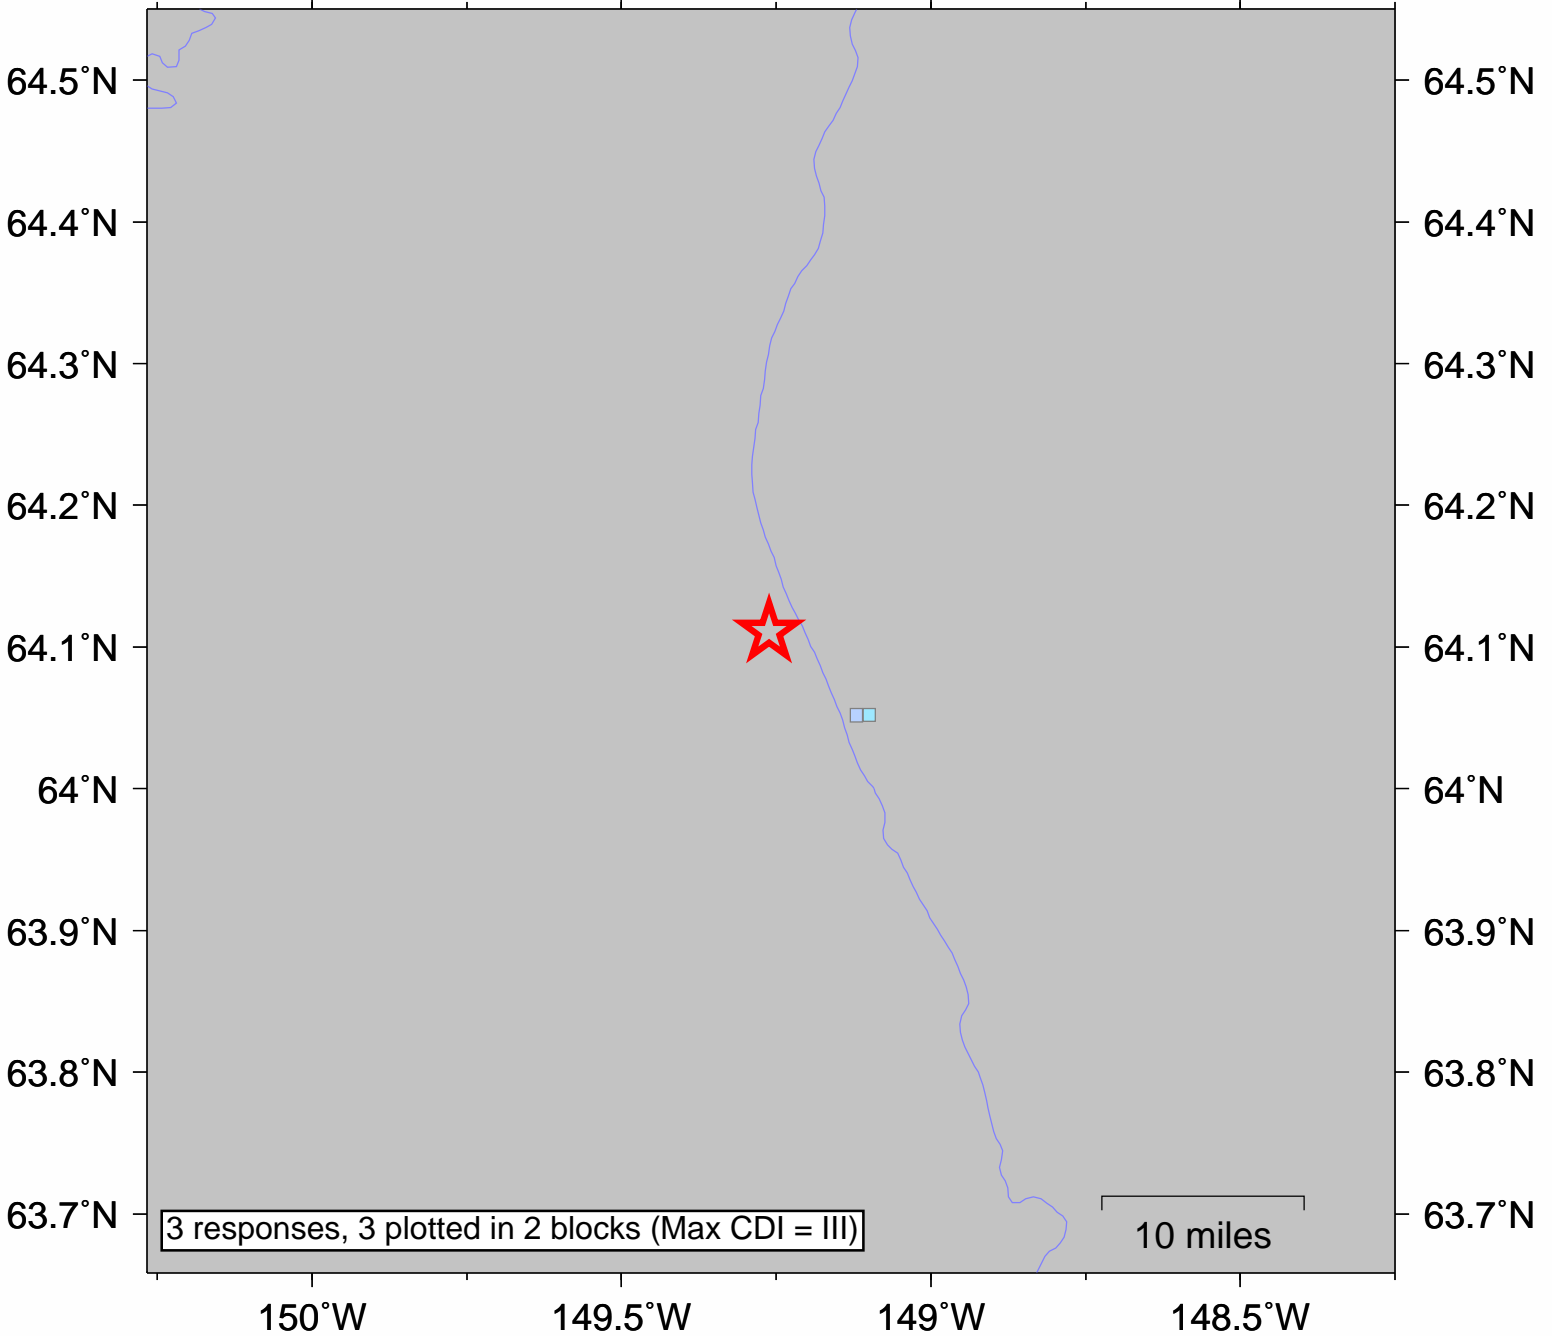

USGS Community Internet Intensity Map CENTRAL ALASKA

Apr 15 2018 10:54:26 PM UTC 64.1108N 149.2612W M2.9 Depth: 14 km ID:ak19238786

	150°W	149.5°W	149°W	148.5°W					
SHAKING	<i>Not felt</i>	<i>Weak</i>	<i>Light</i>	<i>Moderate</i>	<i>Strong</i>	Very strong	Severe	Violent	Extreme
DAMAGE	none	none	none	Very light	<i>Light</i>	<i>Moderate</i>	<i>Moderate/Heavy</i>	<i>Heavy</i>	<i>Very Heavy</i>
INTENSITY	I	II-III	IV	V	VI	VII	VIII	IX	X+