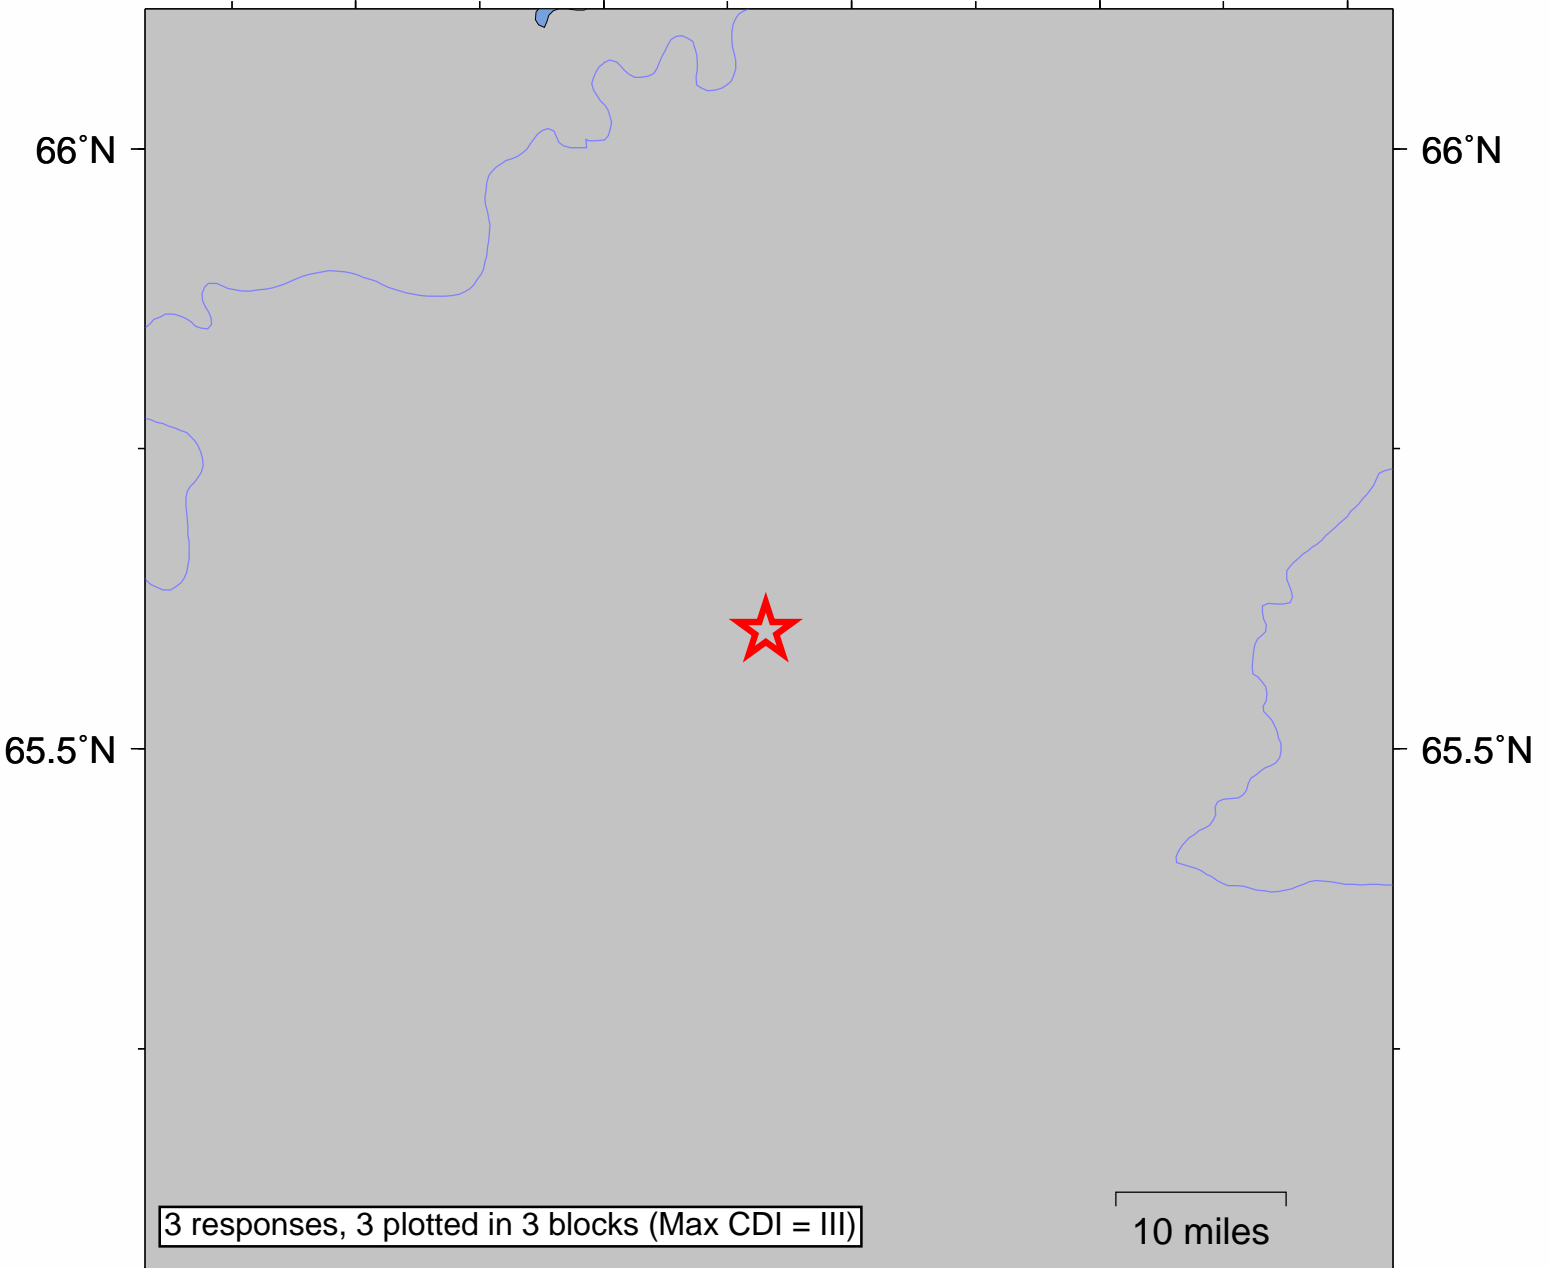

USGS Community Internet Intensity Map
NORTHERN ALASKA

Mar 9 2018 03:38:03 PM UTC 65.5982N 148.6732W M3.1 Depth: 15 km ID:ak18647201

	149.5°W	149°W	148.5°W	148°W	147.5°W				
SHAKING	<i>Not felt</i>	<i>Weak</i>	<i>Light</i>	<i>Moderate</i>	<i>Strong</i>	Very strong	Severe	Violent	Extreme
DAMAGE	none	none	none	Very light	<i>Light</i>	<i>Moderate</i>	<i>Moderate/Heavy</i>	<i>Heavy</i>	<i>Very Heavy</i>
INTENSITY	I	II-III	IV	V	VI	VII	VIII	IX	X+