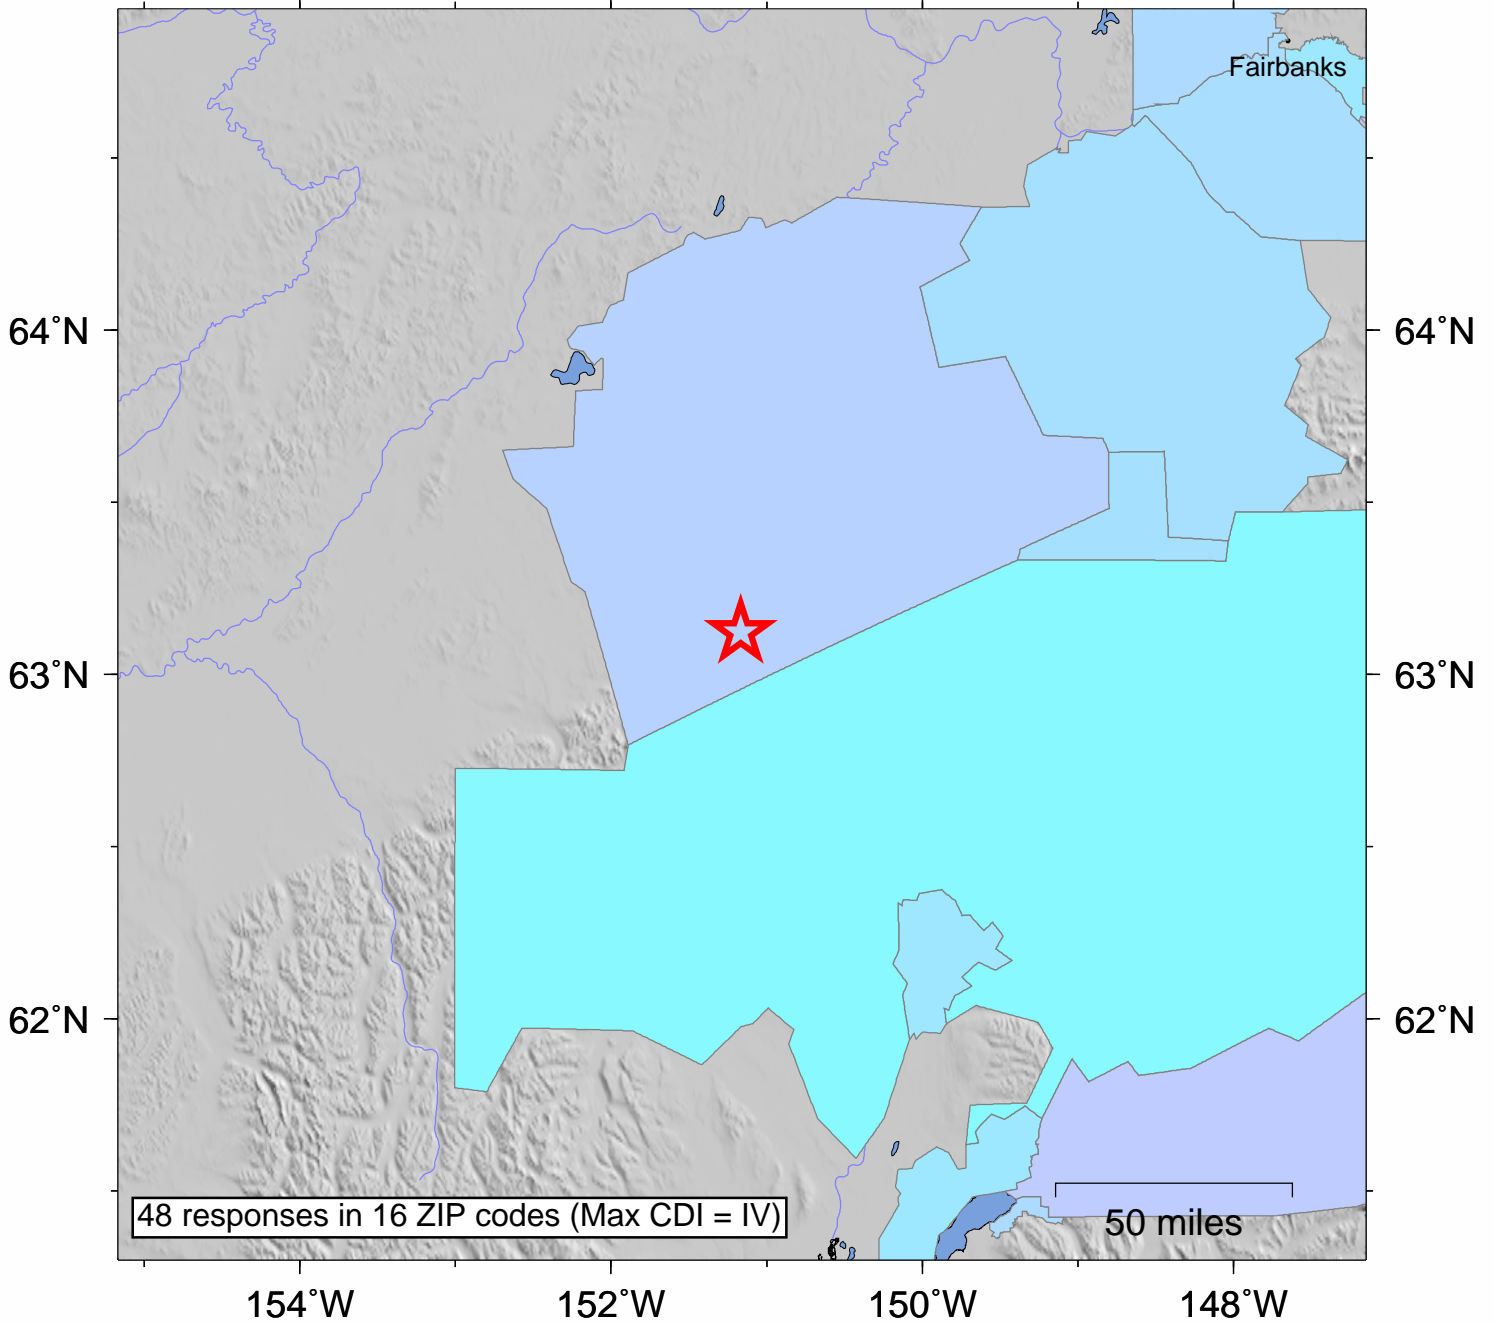

# USGS Community Internet Intensity Map CENTRAL ALASKA

Apr 29 2017 11:15:48 AM UTC 63.1225N 151.1656W M5.2 Depth: 11 km ID:ak15831649

	154°W		152°W			150°W		148°W	
<b>SHAKING</b>	<i>Not felt</i>	<i>Weak</i>	<i>Light</i>	<i>Moderate</i>	<i>Strong</i>	Very strong	Severe	Violent	Extreme
<b>DAMAGE</b>	none	none	none	Very light	<i>Light</i>	<i>Moderate</i>	<i>Moderate/Heavy</i>	<i>Heavy</i>	<i>Very Heavy</i>
<b>INTENSITY</b>	<b>I</b>	<b>II-III</b>	<b>IV</b>	<b>V</b>	<b>VI</b>	<b>VII</b>	<b>VIII</b>	<b>IX</b>	<b>X+</b>